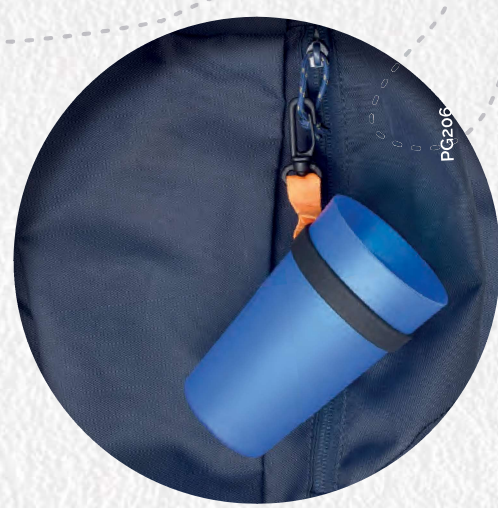

# Marquage inclus en creux.

Livraison 17 jours

**COMPATIBLE AVEC**  
les PICUP60 & 60BIO, PICUP30 & 30BIO, PICUP22 & 22BIO.

**PG207**  
PORTE-GOBELET SILICONE.  
CUP-HOLDER WITH SILICON RING  
dimensions article : Ø70x140x12mm  
marquage : 202x12mm